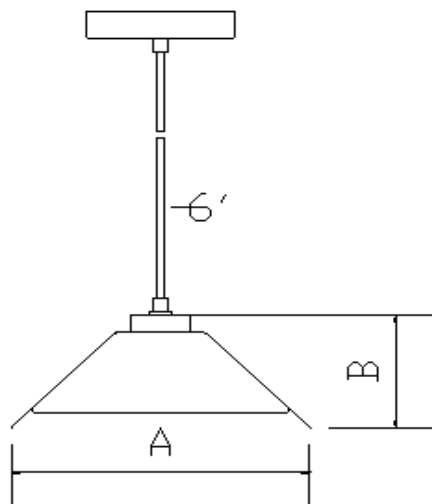

CORD AND WIRE LENGHT IN FEET / LONGUEUR DE CORDON ET FILS EN PIEDS

6 10 15 25
* 6Ft included, extra for longuer / 6' inclus extra pour longueur supplémentaire

CANOPY FINISH/ FINI DU CANOPIE

BC	Black canopy / canopie noir
WC	White canopy / canopie blanc
CUS	Specify the color code / Indiquer le code couleur