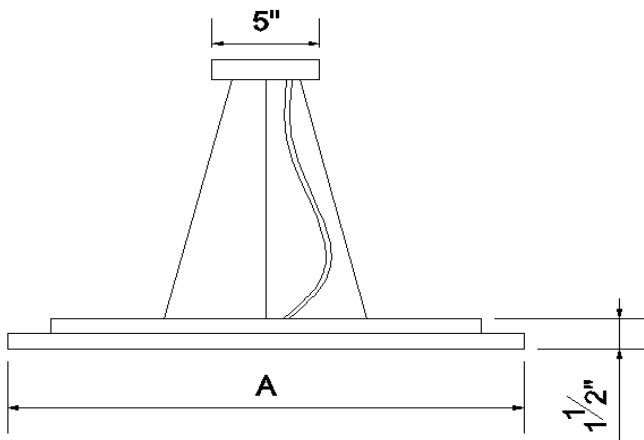

CANOPY FINISH/ FINI DU CANOPIE

BC	Black canopy / canopie noir
WC	White canopy / canopie blanc
CUS	Specify the color code / Indiquer le code couleur

MODEL	A
Beaupré-16	16"
Beaupré-24	24"
Beaupré-36	36"
Beaupré-48	48"