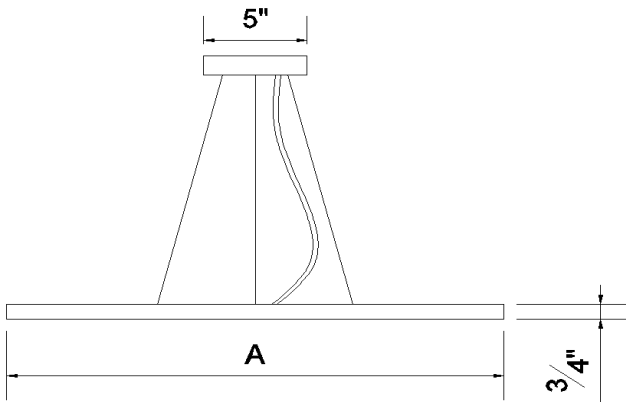

CANOPY FINISH/ FINI DU CANOPIE

BC	Black canopy / canopie noir
WC	White canopy / canopie blanc
CUS	Specify the color code / Indiquer le code couleur

MODEL	A
Abraham-16	16"
Abraham-24	24"
Abraham-36	36"
Abraham-48	48"