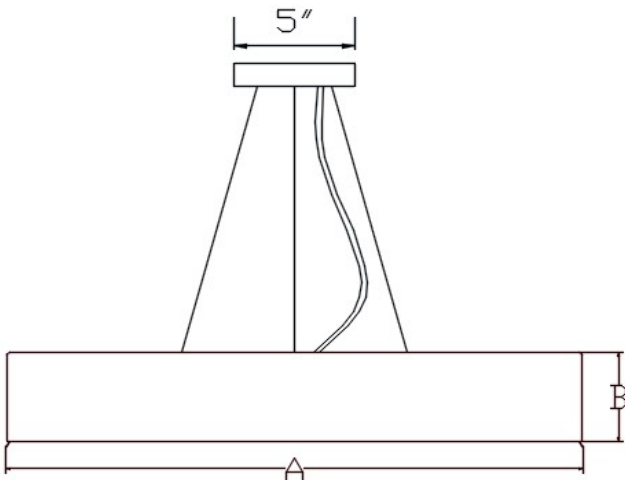

VOLTAGE AND DIMMING / VOLTAGE ET GRADATION

120	120 VOLTS TRIAC DIMMING / GRADATION
UNV	110-277 VOLTS , 0-10V DIMMING /GRADATION

EMBEDDED LED COLOR TEMPERATURE / TEMPÉRATURE DE COULEUR DEL INTÉGRÉ

27	2700K
30	3000K
35	3500k
40	4000K

DIRECT LED LUMEN PACK / PUISSANCE DEL DIRECTE

MODEL	ST	HO	SHO
Redondo-16	20W 2400LMNS	30W 3200LMNS	
Redondo-24	30W 3200LMNS	40W/ 3850LMNS	60W/5650LMNS
Redondo-32	40W/ 3850LMNS	60W/5650LMNS	100W/ 9250 LMNS
Redondo-40	60W/5650LMNS	100W/ 9250 LMNS	150W/ 1350 LMNS

LED EMERGENCY BACK-UP OPTION / OPTION ÉCLAIRAGE D'URGENCE DEL

N/A	None / Aucun
EM	500 LUMENS- 90 MIN- 5000K, 120-277 VOLTS

OUTSIDE SHADE FINISH / FINI ABAT-JOUR EXTÉRIEUR

Miora:	SB GT ST TW GD CP
RAL:	Specify Ral Code / Spécifier le code RAL

INSIDE REFLECTOR FINISH / FINI DU RÉFLECTEUR INTÉRIEUR

Miora:	SB GT ST TW GD CP
RAL:	Specify Ral Code / Spécifier le code RAL

CORD TYPE / TYPE DE CORDON

Miora:	BV BC TC WV

SPECIAL: Contact for colored cord / Contactez-nous pour les cordons de couleur

CORD AND WIRE LENGHT IN FEET / LONGUEUR DE CORDON ET FILS EN PIEDS

6 10 15 25

* 6Ft included, extra for longuer / 6' inclus extra pour longeuere supplémentaire

* For 0-10v dimming BV or WV only / BV ou WV seulement en gradation 0-10v

CANOPY FINISH/ FINI DU CANOPIE

BC	Black canopy / canopie noir
WC	White canopy / canopie blanc
CUS	Specify the color code / Indiquer le code couleur

ORDERING SPECIFICATION / SPÉCIFICATION DE COMMANDE

PROJECT NAME:

PRODUCT CODE:

TYPE :

MODEL	A	B
Redondo-16	16"	VARIA
Redondo-24	24"	VARIA
Redondo-32	32"	VARIA
Redondo-40	40"	VARIA