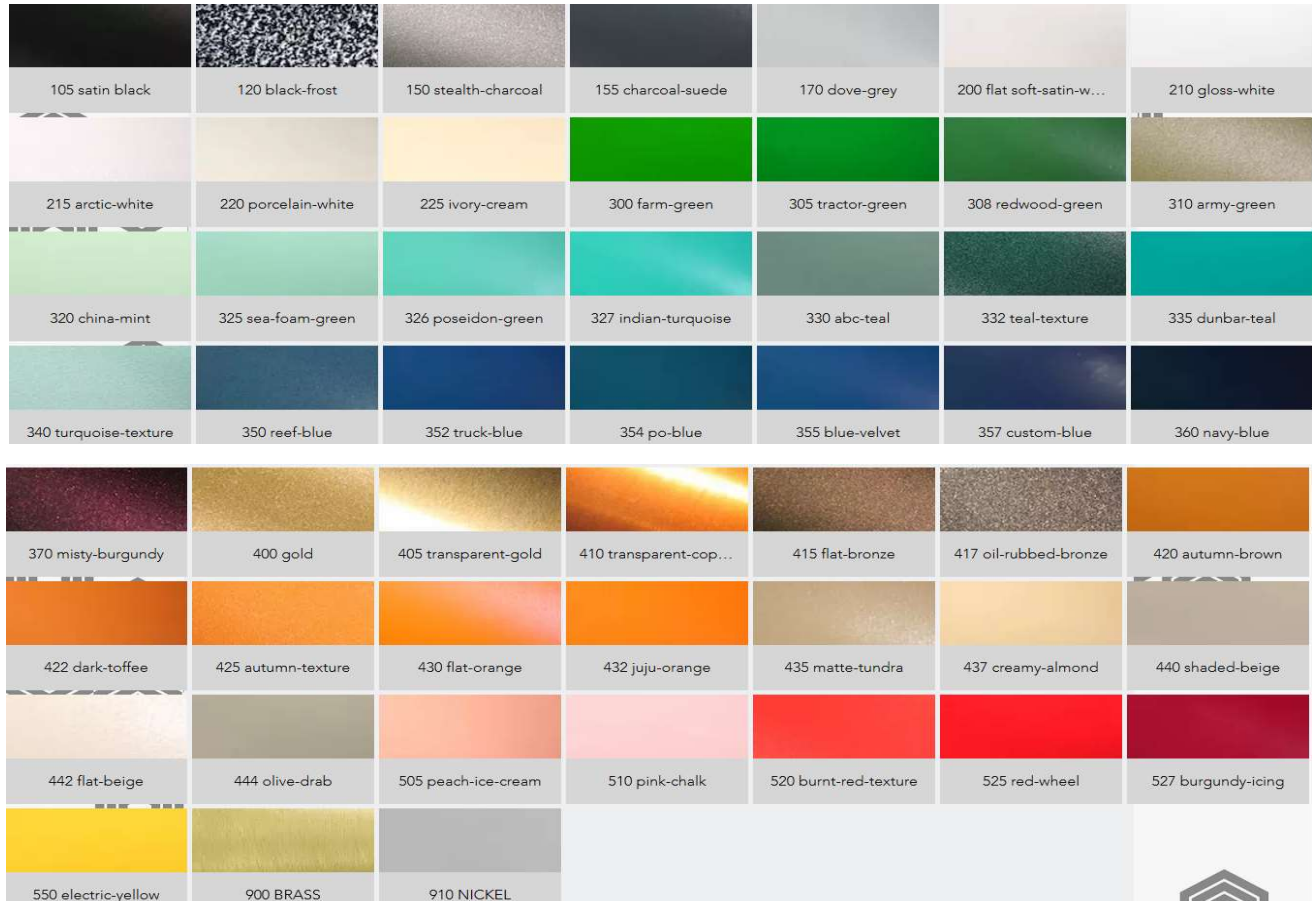

Lumens output is relative to wall color  
Le rendement lumens est relatif à la couleur du mur

CERTIFIED: UL and ULC

DESIGN: La Yoki est disponible en plusieurs dimensions et variantes de couleurs.

GARANTIE: 5 ans de garanties inclus.

FINI: Peinture cuite de notre charte ou code RAL sur demande.

CERTIFICATIONS: UL & ULC

## Available finish / Couleurs disponibles

Most RAL colors also available, please contact us for validation /

La plus part des couleurs RAL aussi disponibles, svp nous contacter pour valider.

## Glass finish / Couleurs de verre

See last updates at / voir les dernieres mises-à-jour au :

<https://www.miora-luminaire.com/couleurs>