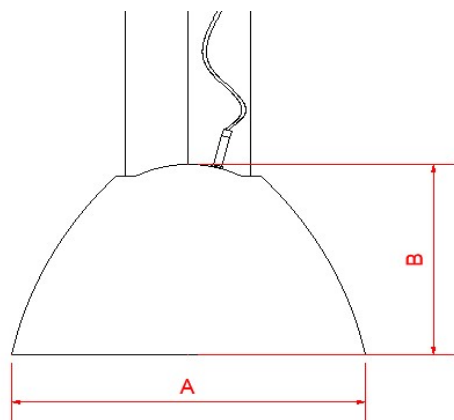

ORDERING SPECIFICATION / SPÉCIFICATION DE COMMANDE

PROJECT NAME:
PRODUCT CODE:
TYPE :

MODEL	A	B
Leto-16	16"	10"
Leto-22	22"	13"