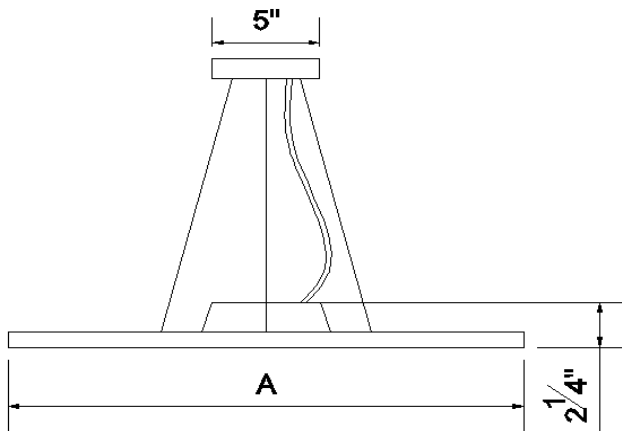

MODEL	A
Neuville-16	16"
Neuville-24	24"
Neuville-36	36"
Neuville-48	48"

ORDERING SPECIFICATION / SPÉCIFICATION DE COMMANDE

PROJECT NAME:

PRODUCT CODE:

TYPE :