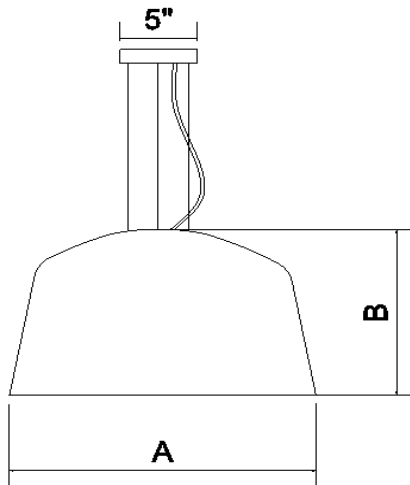

CORD TYPE / TYPE DE CORDON

Miora:	BV BC TC WV
SPECIAL:	Contact for colored cord / Contactez-nous pour les cordons de couleur

CORD AND WIRE LENGHT IN FEET / LONGUEUR DE CORDON ET FILS EN PIEDS

6 10 15 25

* 6Ft included, extra for longuer / 6' inclus extra pour longueur supplémentaire

CANOPY FINISH/ FINI DU CANOPIE

BC	Black canopy / canopie noir
WC	White canopy / canopie blanc
CUS	Specify the color code / Indiquer le code couleur

MODEL	A	B
Salem-16	16"	10"
Salem-20	20"	12"

ORDERING SPECIFICATION / SPÉCIFICATION DE COMMANDE