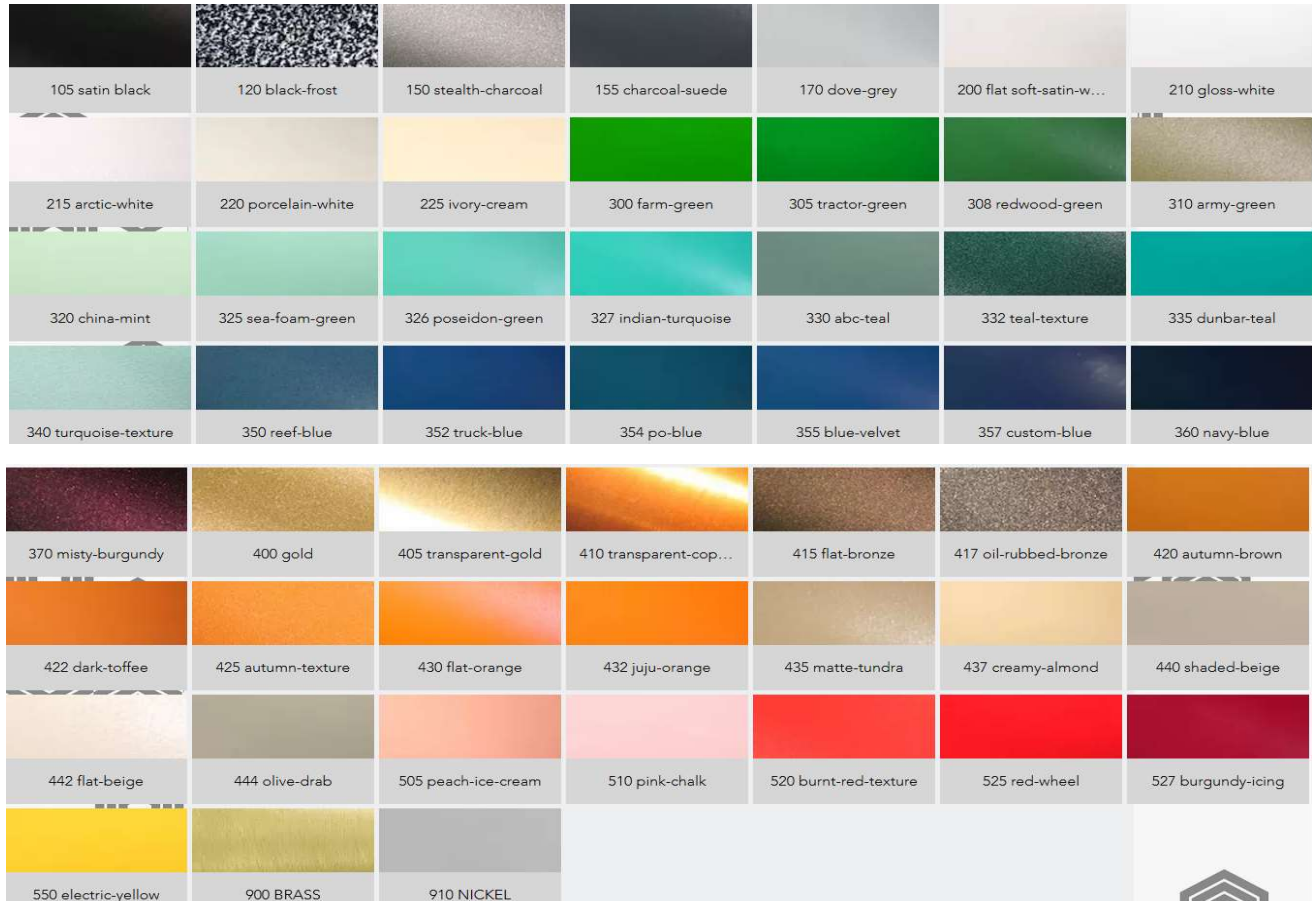

EXTERIOR SHADE FINISH / FINI ABAT-JOUR EXTÉRIEUR	
105 120 150 155 170 200 210 215 220 225 300 305 308 310 320 325 326	
327 330 332 335 340 350 352 354 355 357 360 370 400 405 410 415 417	
420 422 425 430 432 435 437 440 442 444 505 510 520 525 527 550 RAL	

ARM AND WALL PLATE FINISH / FINI BRAS ET PLAQUE MURALE	
105 120 150 155 170 200 210 215 220 225 300 305 308 310 320 325 326	
327 330 332 335 340 350 352 354 355 357 360 370 400 405 410 415 417	
420 422 425 430 432 435 437 440 442 444 505 510 520 525 527 550 RAL	
900 910	

Miora

Available finish / Couleurs disponibles

Most RAL colors also available, please contact us for validation /

La plus part des couleurs RAL aussi disponibles, svp nous contacter pour valider.

Available cords / Fils disponibles

Glass finish / Couleurs de verre

See last updates at / voir les dernieres mises-à-jour au :

<https://www.miora-luminaire.com/couleurs>