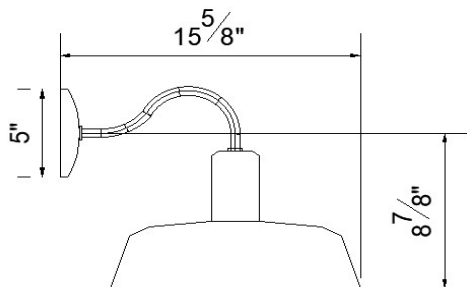

INTERIOR SHADE FINISH / FINI ABAT-JOUR INTÉRIEUR	
105 120 150 155 170 200 210 215 220 225 300 305 308 310 320 325 326	
327 330 332 335 340 350 352 354 355 357 360 370 400 405 410 415 417	
420 422 425 430 432 435 437 440 442 444 505 510 520 525 527 550 RAL	

EXTERIOR SHADE FINISH / FINI ABAT-JOUR EXTÉRIEUR	
105 120 150 155 170 200 210 215 220 225 300 305 308 310 320 325 326	
327 330 332 335 340 350 352 354 355 357 360 370 400 405 410 415 417	
420 422 425 430 432 435 437 440 442 444 505 510 520 525 527 550 RAL	

ARM AND WALL PLATE FINISH / FINI BRAS ET PLAQUE MURALE	
105 120 150 155 170 200 210 215 220 225 300 305 308 310 320 325 326	
327 330 332 335 340 350 352 354 355 357 360 370 400 405 410 415 417	
420 422 425 430 432 435 437 440 442 444 505 510 520 525 527 550 RAL	
900 910	

SWITCH OPTION / OPTION INTERRUPTEUR	
SW	added switch at the canopy /avec interrupteur

WALL PLUG + 9FT CORD / BRANCHEMENT MURAL AVEC 9 PIEDS DE CORDON	
WP	added wall plug / branchement mural

PRODUCT CHARACTERISTICS / CARACTÉRISTIQUES DU PRODUIT	
DESIGN:	The Déméter is perfect for your industrial inspired projects.
WARRANTY	5 years warranty included.
FINISH:	Polyester powder coating from our chart or RAL.
CERTIFIED:	UL and ULC
DESIGN:	La Déméter est un luminaire sobre et parfait pour vos projets d'inspiration industrielle.
GARANTIE	5 ans de garanties inclus.
FINI:	Peinture cuite de notre charte ou code RAL sur demande.
CERTIFICATIONS:	UL & ULC