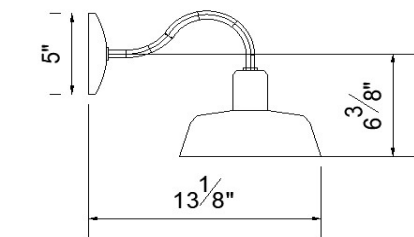

INTERIOR SHADE FINISH / FINI ABAT-JOUR INTÉRIEUR	
105 120 150 155 170 200 210 215 220 225 300 305 308 310 320 325 326	
327 330 332 335 340 350 352 354 355 357 360 370 400 405 410 415 417	
420 422 425 430 432 435 437 440 442 444 505 510 520 525 527 550 RAL	

EXTERIOR SHADE FINISH / FINI ABAT-JOUR EXTÉRIEUR	
105 120 150 155 170 200 210 215 220 225 300 305 308 310 320 325 326	
327 330 332 335 340 350 352 354 355 357 360 370 400 405 410 415 417	
420 422 425 430 432 435 437 440 442 444 505 510 520 525 527 550 RAL	

ARM AND WALL PLATE FINISH / FINI BRAS ET PLAQUE MURALE	
105 120 150 155 170 200 210 215 220 225 300 305 308 310 320 325 326	
327 330 332 335 340 350 352 354 355 357 360 370 400 405 410 415 417	
420 422 425 430 432 435 437 440 442 444 505 510 520 525 527 550 RAL	
900 910	

SWITCH OPTION / OPTION INTERRUPTEUR	
SW	added switch at the canopy /avec interrupteur

WALL PLUG + 9FT CORD / BRANCHEMENT MURAL AVEC 9 PIEDS DE CORDON	
WP	added wall plug / branchement mural

PRODUCT CHARACTERISTICS / CARACTÉRISTIQUES DU PRODUIT	
DESIGN:	The Déméter is perfect for your industrial inspired projects.
WARRANTY	5 years warranty included.
FINISH:	Polyester powder coating from our chart or RAL.
CERTIFIED:	UL and ULC
DESIGN:	La Déméter est un luminaire sobre et parfait pour vos projets d'inspiration industrielle.
GARANTIE	5 ans de garanties inclus.
FINI:	Peinture cuite de notre charte ou code RAL sur demande.
CERTIFICATIONS:	UL & ULC