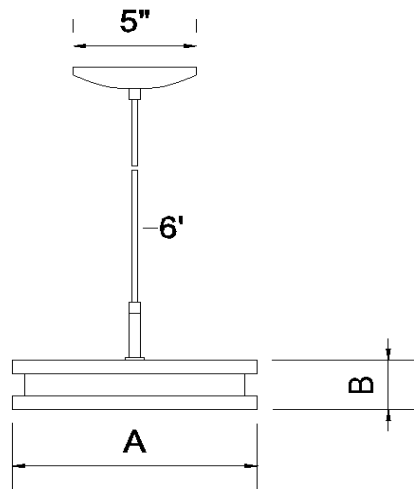

CORD TYPE / TYPE DE CORDON

Miora:	BV BC TC WV
SPECIAL:	Contact for colored cord / Contactez-nous pour les cordons de couleur

CORD AND WIRE LENGHT IN FEET / LONGUEUR DE CORDON ET FILS EN PIEDS

6 10 15 25

* 6ft included, extra for longuer / 6' inclus extra pour longueur supplémentaire

CANOPY FINISH/ FINI DU CANOPIE

BC	Black canopy / canopie noir
WC	White canopy / canopie blanc
CUS	Specify the color code / Indiquer le code couleur

MODEL	A	B
Stanstead-10	10"	2,25"
Stanstead-16	16"	2,25"
Stanstead-24	24"	2,25"