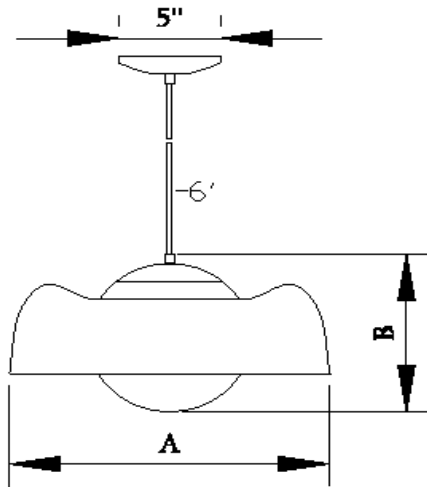

OCTAVE 324

ORDERING SPECIFICATION / SPÉCIFICATION DE COMMANDE

PROJECT / PROJET

SPEC TYPE

NOTES

MODEL	A	B
324-12	12"	6"
324-16	16"	8"
324-28	28"	12"

miora

MODEL / MODÈLE