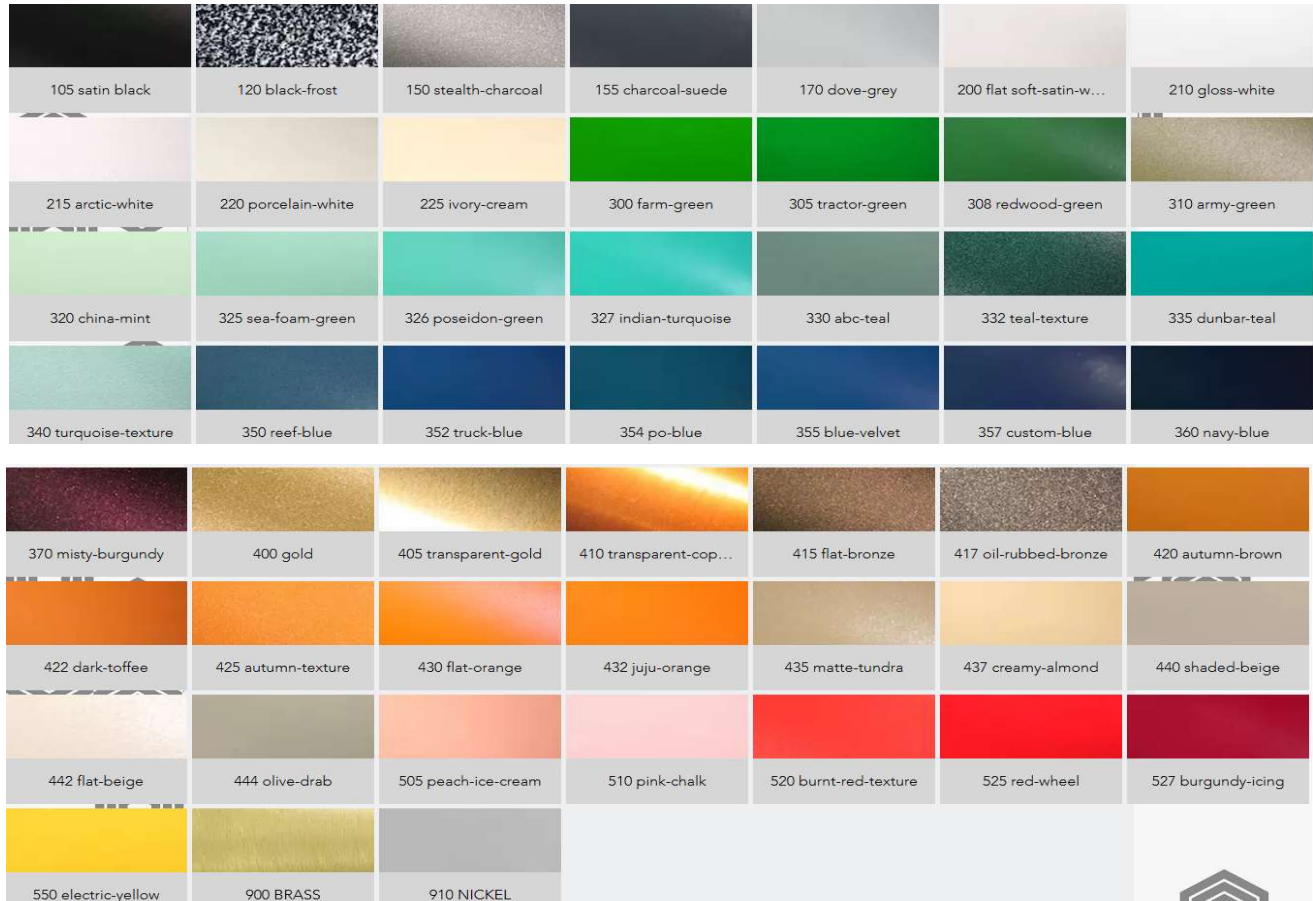

Available finish / Couleurs disponibles

Most RAL colors also available, please contact us for validation /

La plus part des couleurs RAL aussi disponibles, svp nous contacter pour valider.

Available cords / Fils disponibles

Glass finish / Couleurs de verre

See last updates at / voir les dernières mises-à-jour au :

<https://www.miora-luminaire.com/couleurs>