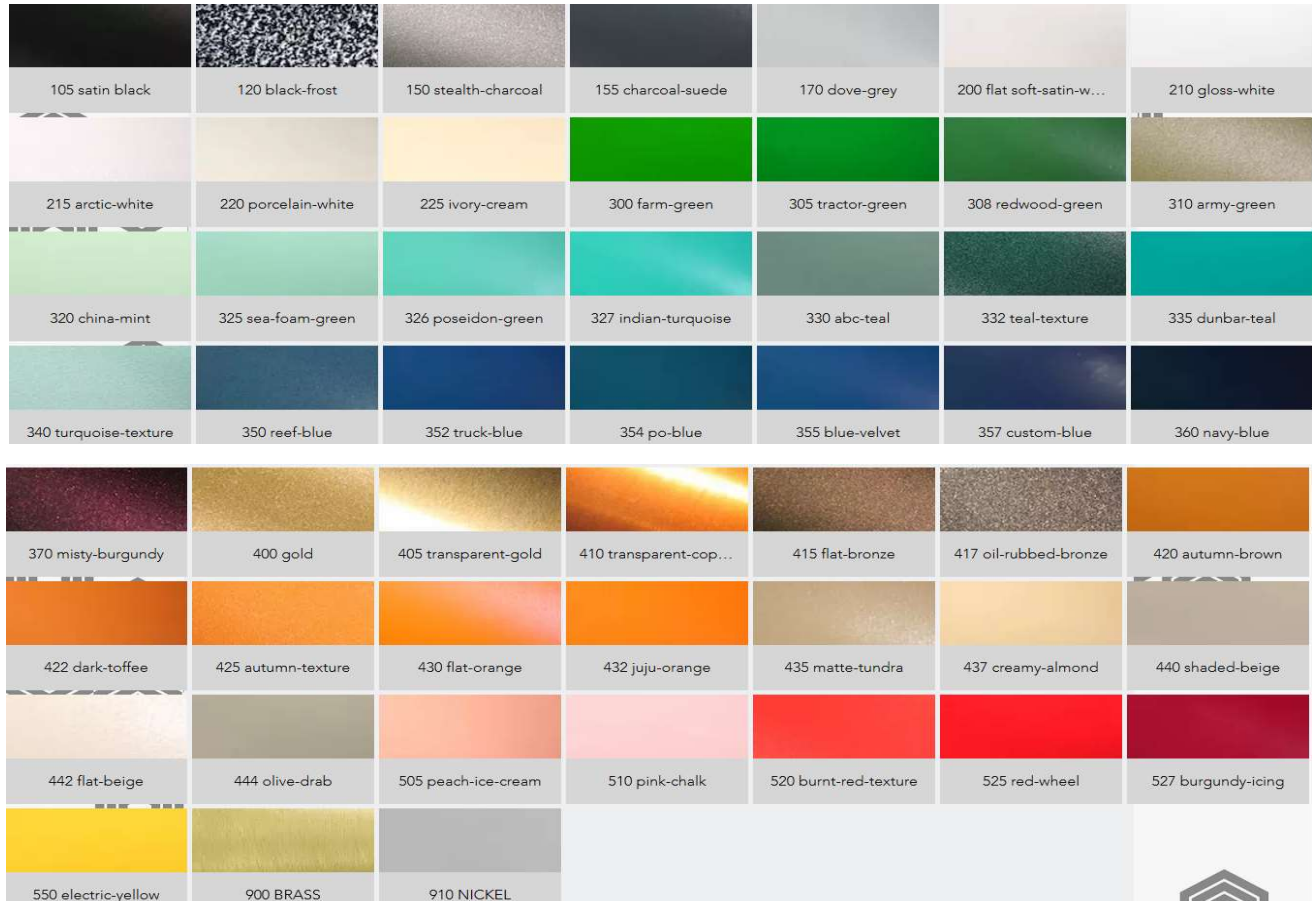

SHADE FINISH / FINI ABAT-JOUR

105	120	150	155	170	200	210	215	220	225	300	305	308	310	320	325	326
327	330	332	335	340	350	352	354	355	357	360	370	400	405	410	415	417
420	422	425	430	432	435	437	440	442	444	505	510	520	525	527	550	RAL

Miora

Available finish / Couleurs disponibles

Most RAL colors also available, please contact us for validation /

La plus part des couleurs RAL aussi disponibles, svp nous contacter pour valider.

Available cords / Fils disponibles

Glass finish / Couleurs de verre

See last updates at / voir les dernieres mises-à-jour au :

<https://www.miora-luminaire.com/couleurs>