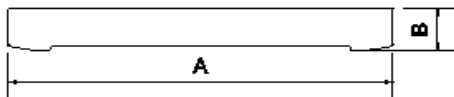

TAIPEI- 615

Miora

ORDERING SPECIFICATION / SPÉCIFICATION DE COMMANDE

PROJECT / PROJET

SPEC TYPE

NOTES

MODEL	A	B
615-10	10"	2"
615-18	18"	2"
615-24	24"	2,5"
615-36	36"	3"

MODEL / MODÈLE