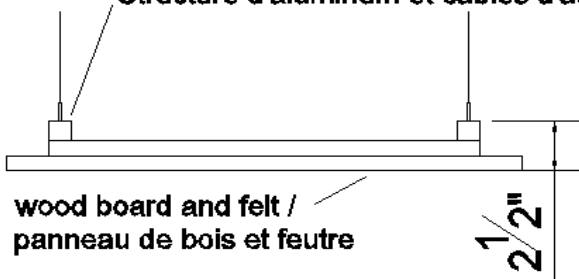

### ORDERING SPECIFICATION / SPÉCIFICATION DE COMMANDE

PROJECT NAME:

PRODUCT CODE:

TYPE :

Aluminum frame and steel cable /  
Structure d'aluminium et câbles d'acier

wood board and felt /  
panneau de bois et feutre