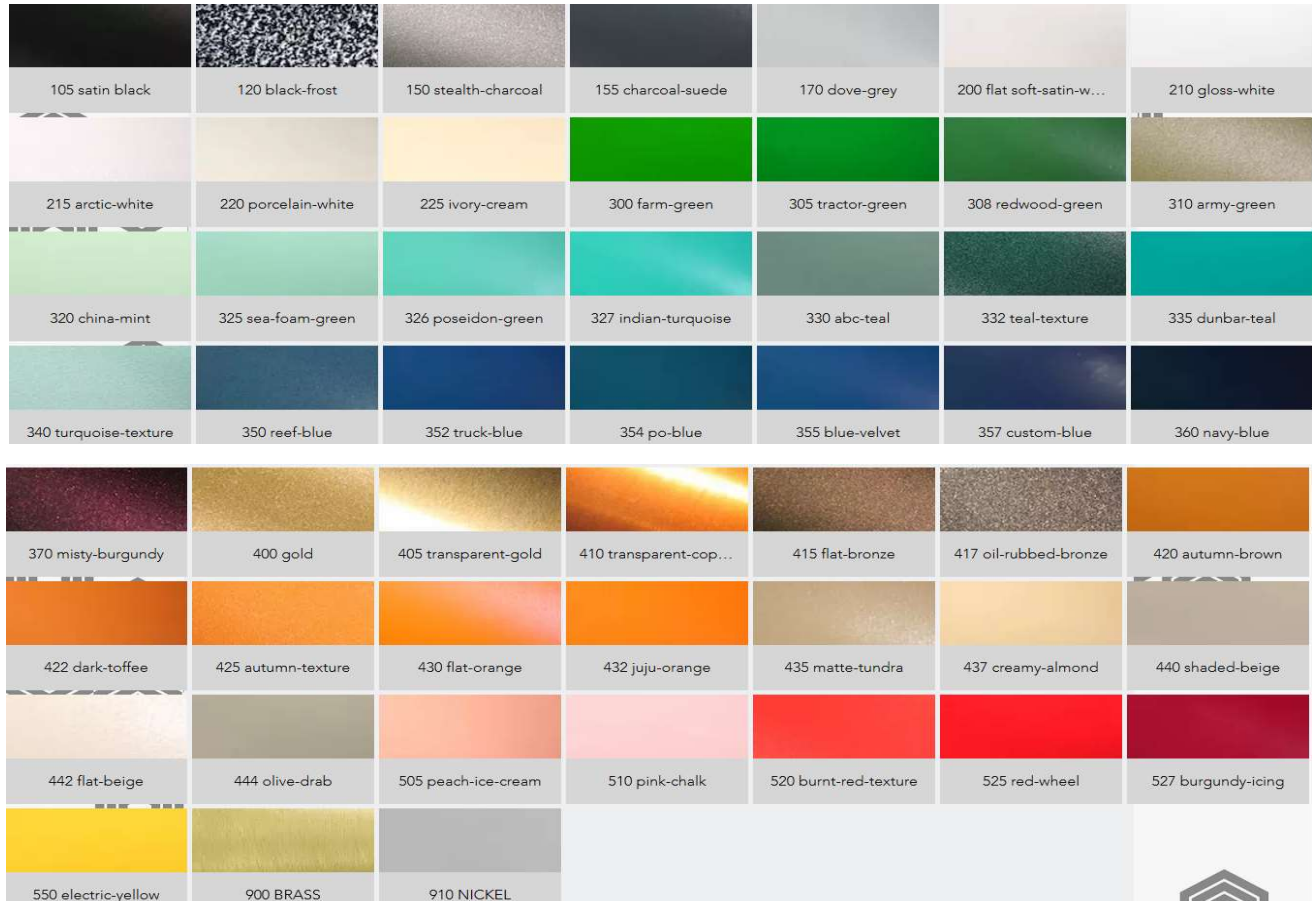

STRAIN RELIEF FINISH / COULEUR DU SERRE FILS	
105 120 150 155 170 200 210 215 220 225 300 305 308 310 320 325 326	
327 330 332 335 340 350 352 354 355 357 360 370 400 405 410 415 417	
420 422 425 430 432 435 437 440 442 444 505 510 520 525 527 550 RAL	
900 910	

## Available finish / Couleurs disponibles

Most RAL colors also available, please contact us for validation /

La plus part des couleurs RAL aussi disponibles, svp nous contacter pour valider.

## Glass finish / Couleurs de verre

See last updates at / voir les dernieres mises-à-jour au :

<https://www.miora-luminaire.com/couleurs>