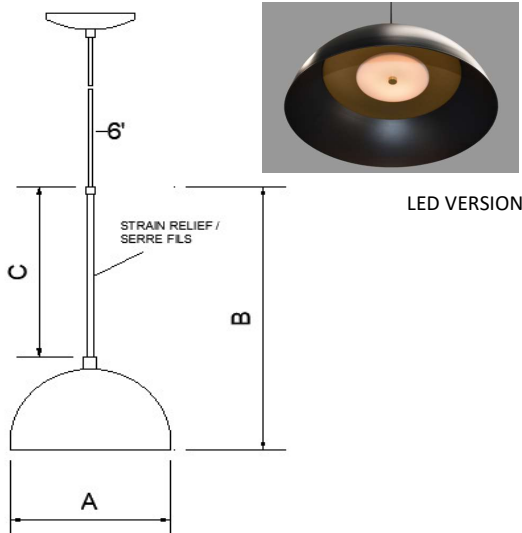

LED VERSION