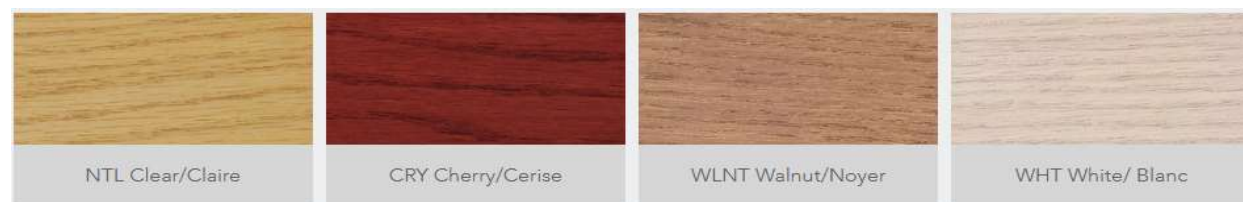

Available finish / Couleurs disponibles

Ral colors are standardised and easily visible on the web. Contact us to receive Mióra standards colors samples and the 213 Ral colors K7.
 Les couleurs Ral sont standardisées et faciles à trouver sur le web. Contactez nous pour recevoir des échantillons de couleurs standards Mióra et les 213 couleurs Ral K7.

Mióra finish / Couleurs

Available cords / Cordons disponibles

Options

See below the possible options details / voir plus bas le détails des options possibles

Wood extension / Extension en Bois

MODEL	A	B
Milena-08	8"	5"
Milena-14	14"	8 3/4"
Milena-24	24"	14 3/4"
Milena-30	30"	18 1/2"

Wood finish / Couleur du bois

Glass finish / Couleurs de verre