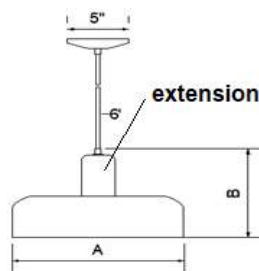

Mióra finish / Couleurs

Available cords / Cordons disponibles

Options

See below the possible options details / voir plus bas le détails des options possibles

Wood extension / Extension en Bois

MODEL	A	B
Milena-08	8"	5"
Milena-14	14"	8 3/4"
Milena-24	24"	14 3/4"
Milena-30	30"	18 1/2"