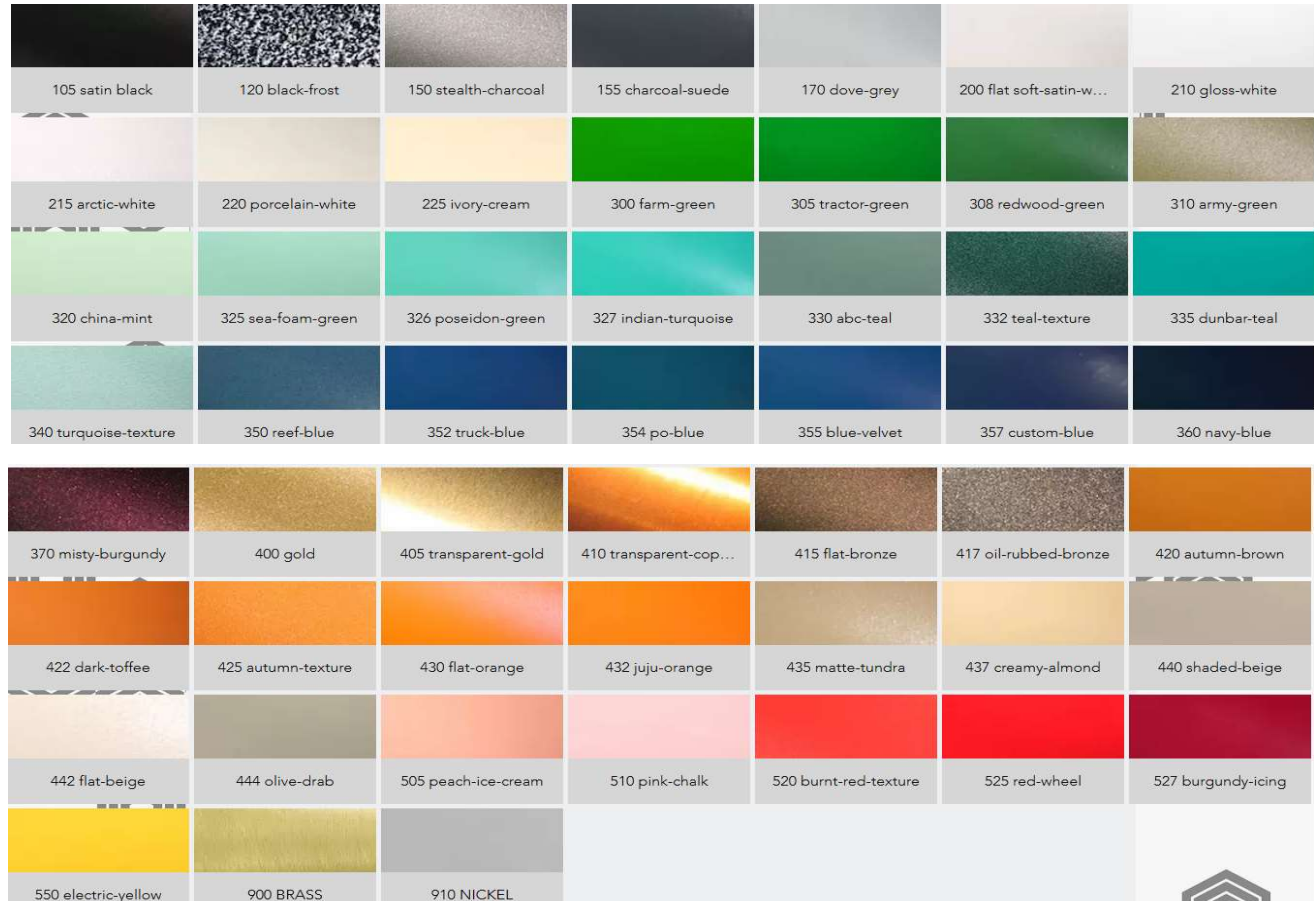

EXTERIOR SHADE FINISH / FINI ABAT-JOUR EXTÉRIEUR

105	120	150	155	170	200	210	215	220	225	300	305	308	310	320	325	326
327	330	332	335	340	350	352	354	355	357	360	370	400	405	410	415	417
420	422	425	430	432	435	437	440	442	444	505	510	520	525	527	550	RAL

INTERIOR PART FINISH / FINI CERCLE INTÉRIEUR

105	120	150	155	170	200	210	215	220	225	300	305	308	310	320	325	326
327	330	332	335	340	350	352	354	355	357	360	370	400	405	410	415	417
420	422	425	430	432	435	437	440	442	444	505	510	520	525	527	550	RAL

Miora

Available finish / Couleurs disponibles

Most RAL colors also available, please contact us for validation /

La plus part des couleurs RAL aussi disponibles, svp nous contacter pour valider.

Available cords / Fils disponibles

Glass finish / Couleurs de verre

See last updates at / voir les dernieres mises-à-jour au :

<https://www.miora-luminaire.com/couleurs>