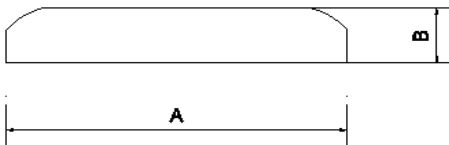

MODEL	A	B
605-08	8"	3"
605-14	14"	3"
605-24	24"	3,5"
605-30	30"	4"

PRODUCT CHARACTERISTICS / CARACTÉRISTIQUES DU PRODUIT

DESIGN:	With simple and naive shapes, La Milena S is available in several sizes and colors.
WARRANTY	5 years warranty included.
FINISH:	Polyester powder coating from our chart or RAL.
CERTIFIED:	UL and ULC
DESIGN:	La Milena S est disponible en plusieurs dimensions et variantes de couleurs.
GARANTIE	5 ans de garanties inclus.
FINI:	Peinture cuite de notre charte ou code RAL sur demande.
CERTIFICATIONS:	UL & ULC