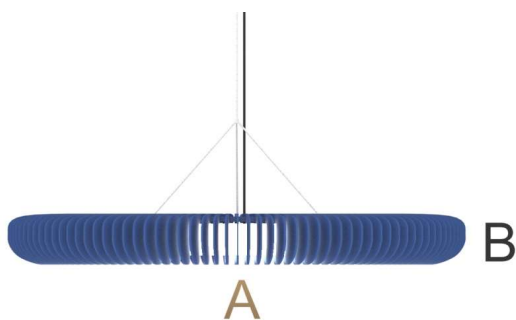

EMBEDDED LED COLOR TEMPERATURE / TEMPÉRATURE DE COULEUR DEL INTÉGRÉ

27	2700K
30	3000K
35	3500k
40	4000K

LIGHTING DIRECTION / DIRECTION DE L'ÉCLAIRAGE

D	DIRECT ONLY / DIRECTE SEULEMENT
D/I	DIRECT AND INDIRECT /DIRECTE ET INDIRECTE

DIRECT LED LUMEN PACK / PUISSANCE DEL DIRECTE

MODEL	ST	HO	SHO
Arai-16	20W 2400LMNS	30W 3200LMNS	
Arai-24	30W 3200LMNS	40W/ 3850LMNS	60W/5650LMNS
Arai-36	40W/ 3850LMNS	60W/5650LMNS	100W/ 9250 LMNS
Arai-44	60W/5650LMNS	100W/ 9250 LMNS	150W/ 1350 LMNS

INDIRECT LED LUMEN PACK / PUISSANCE DEL INDIRECTE

MODEL	ST	HO
Arai-16	12W / 1250 LMNS	20,5W 2400LMNS
Arai-24	12W / 1250 LMNS	20,5W 2400LMNS
Arai-36	20,5W 2400LMNS	28,5W 3200LMNS
Arai-44	20,5W 2400LMNS	28,5W 3200LMNS

LED EMERGENCY BACK-UP OPTION / OPTION ÉCLAIRAGE D'URGENCE DEL

N/A	None / Aucun
EM	500 LUMENS- 90 MIN- 5000K, 120-277 VOLTS

FELT FINISH / FINI DU FEUTRE

SELECT PAGE 2 CODE / CHOIR LE CODE SUR LA PAGE 2

CORD TYPE / TYPE DE CORDON

Miora: BV BC TC WV
SPECIAL: Contact for colored cord / Contactez-nous pour les cordons de couleur

CORD AND WIRE LENGHT IN FEET / LONGUEUR DE CORDON ET FILS EN PIEDS

6 10 15 25

* 6Ft included, extra for longuer / 6' inclus extra pour longueure supplémentaire

* For 0-10v dimming BV or WV only / BV ou WV seulement en gradation 0-10v

CANOPY FINISH/ FINI DU CANOPIE

BC	Black canopy / canopie noir
WC	White canopy / canopie blanc
CUS	Specify the color code / Indiquer le code couleur

MODEL	A	B
Arai-16	16"	6"
Arai-24	24"	6"
Arai-36	36"	6"
Arai-44	44"	6"

ORDERING SPECIFICATION / SPÉCIFICATION DE COMMANDE

PROJECT NAME:

PRODUCT CODE:

TYPE :