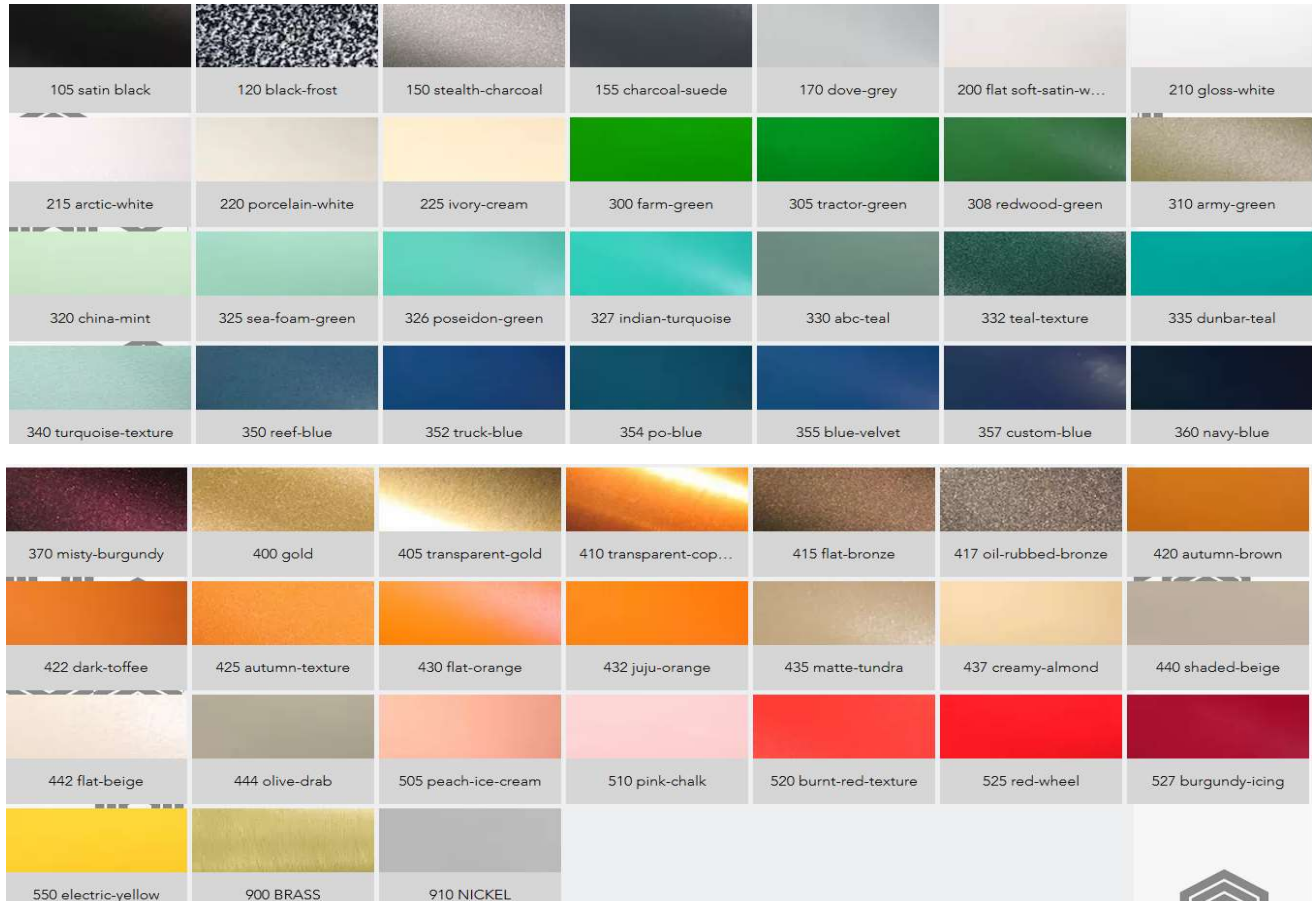

EXTERIOR SHADE FINISH / FINI ABAT-JOUR EXTÉRIEUR

105	120	150	155	170	200	210	215	220	225	300	305	308	310	320	325	326
327	330	332	335	340	350	352	354	355	357	360	370	400	405	410	415	417
420	422	425	430	432	435	437	440	442	444	505	510	520	525	527	550	RAL

TRIANGLE FINISH / FINI DU TRIANGLE INTÉRIEUR

105	120	150	155	170	200	210	215	220	225	300	305	308	310	320	325	326
327	330	332	335	340	350	352	354	355	357	360	370	400	405	410	415	417
420	422	425	430	432	435	437	440	442	444	505	510	520	525	527	550	RAL

Miora

Available finish / Couleurs disponibles

Most RAL colors also available, please contact us for validation /

La plus part des couleurs RAL aussi disponibles, svp nous contacter pour valider.

Available cords / Fils disponibles

Glass finish / Couleurs de verre

See last updates at / voir les dernieres mises-à-jour au :

<https://www.miora-luminaire.com/couleurs>