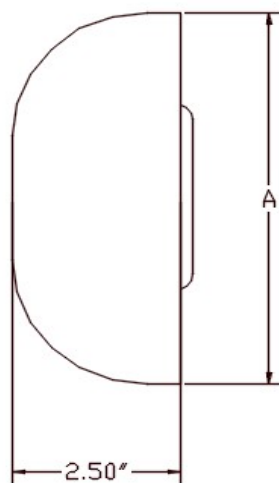

Medjå W

Scandi collection

Scandinavian inspired wall sconce with a wood reflector.

Lampe murale en aluminium d'inspiration scandinave avec un reflecteur de bois.

MODEL / MODÈLE

Medjå W-06	DIAM 06" - EMBEDDED LED
Medjå W-10	DIAM 10" - EMBEDDED LED
Medjå W-14	DIAM 14" - EMBEDDED LED
Medjå W-24	DIAM 24" - EMBEDDED LED

WOOD FINISH / FINI DU BOIS

NTL	Clear varnish / Vernis clair
CRY	Cherry / Cerise
WLNT	Walnut / Noisette
WHT	White washed / Teinture blanche

VOLTAGE AND DIMMING / VOLTAGE ET GRADATION

120	120 VOLTS TRIAC DIMMING / GRADATION
UNV	110-277 VOLTS, 0-10V DIMMING / GRADATION

EMBEDDED LED COLOR TEMPERATURE / TEMPÉRATURE DE COULEUR DEL INTÉGRÉ

27	2700K
30	3000K
35	3500k
40	4000K
DW	DIM TO WARM 3000K-1800K FOR ST ONLY (EXTRA $)

LED LUMEN PACK / PUISSANCE DEL

MODEL	ST	HO	SHO
Medjå W-06	6W / 300 LMNS	10W / 500 LMNS	15W / 750 LMNS
Medjå W-10	6W / 300 LMNS	10W / 500 LMNS	15W / 750 LMNS
Medjå W-14	12W / 600 LMNS	18 W / 900 LMNS	25W / 1250 LMNS
Medjå W-24	12W / 600 LMNS	18 W / 900 LMNS	25W / 1250 LMNS

INTERIOR SHADE FINISH / FINI ABAT-JOUR INTÉRIEUR

Miora: SB GT ST TW GD CP
RAL: Specify Ral Code / Spécifier le code RAL

EXTERIOR SHADE FINISH / FINI ABAT-JOUR EXTÉRIEUR

Miora: SB GT ST TW GD CP
RAL: Specify Ral Code / Spécifier le code RAL

MODEL	A
Medjå W-06	6"
Medjå W-10	10"
Medjå W-14	14"
Medjå W-24	24"

ORDERING SPECIFICATION / SPÉCIFICATION DE COMMANDE

PROJECT NAME:

PRODUCT CODE:

TYPE :