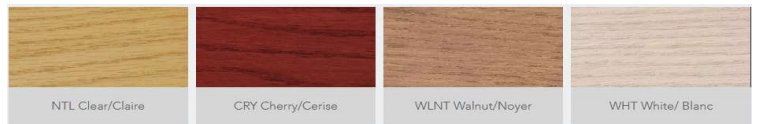

Abraham

Quiet collection

Veneer particuleboard, felt and embeded led with multiple finish option.
Panneau de particule plaqué érable, feutre acoustique et del intégré.

MODEL / MODÈLE

Abraham-16	DIAM 16" - EMBEDDED LED / ACOUSTIC FELT
Abraham-24	DIAM 24" - EMBEDDED LED / ACOUSTIC FELT
Abraham-36	DIAM 36" - EMBEDDED LED / ACOUSTIC FELT
Abraham-48	DIAM 48" - EMBEDDED LED / ACOUSTIC FELT

VOLTAGE AND DIMMING / VOLTAGE ET GRADATION

120	120 VOLTS TRIAC DIMMING / GRADATION
UNV	110-277 VOLTS , 0-10V DIMMING /GRADATION

EMBEDDED LED COLOR TEMPERATURE / TEMPÉRATURE DE COULEUR DEL INTÉGRÉ

27	2700K
30	3000K
35	3500k
40	4000K

FELT FINISH / FINI DU FEUTRE

SELECT PAGE 2 CODE / CHOIR LE CODE SUR LA PAGE 2

WOOD FINISH / FINI DU BOIS

CORD TYPE / TYPE DE CORDON

Miora: BV BC TC WV

SPECIAL: Contact for colored cord / Contactez-nous pour les cordons de couleur