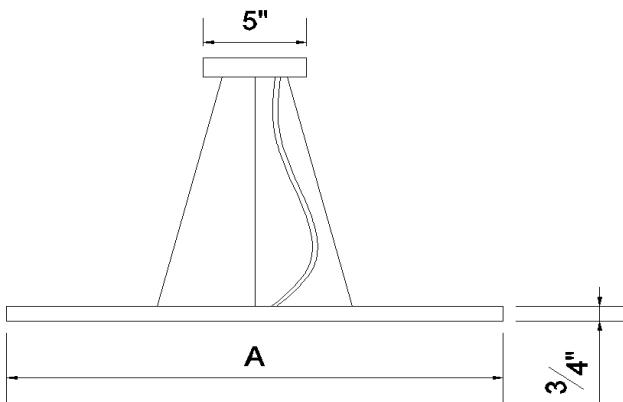

CANOPIE FINISH/ FINI DU CANOPIE

BC	Black canopy / canopie noir
WC	White canopy / canopie blanc
CUS	Specify the color code / Indiquer le code couleur

MODEL	A
Abraham-16	16"
Abraham-24	24"
Abraham-36	36"
Abraham-48	48"