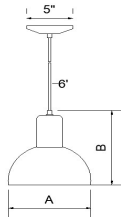

Miora finish / Couleurs

Available cords / Cordons disponibles

Options

See below the possible options details / voir plus bas le détails des options possibles

Aluminum extension / Extension en aluminium

MODEL	A	B
9	9"	9"
14	14"	12"
16	16"	13"
18	18"	14"
24	24"	20"
30	30"	22"
36	36"	24"

Wood extension / Extension en Bois

MODEL	A	B
9	9"	9"
14	14"	12"
16	16"	13"
18	18"	14"
24	24"	20"
30	30"	22"
36	36"	24"

Glass finish / Couleurs de verre