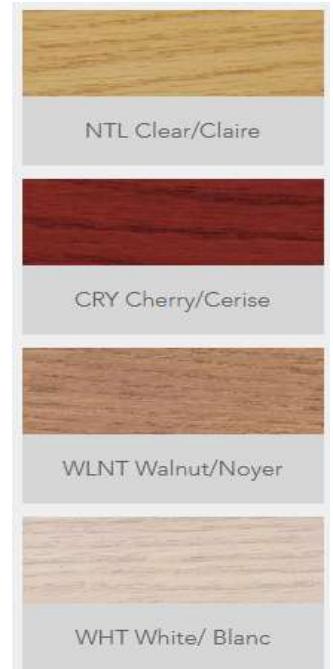

Available finish / Couleurs disponibles

Ral colors are standardised and easily visible on the web. Contact us to receive Miora standards colors samples and the 213 Ral colors K7.
Les couleurs Ral sont standardisées et faciles à trouver sur le web. Contactez nous pour recevoir des échantillons de couleurs standards Miora et les 213 couleurs Ral K7.

Miora finish / Couleurs

Available cords / Cordons disponibles

Options

See below the possible options details / voir plus bas le détails des options possibles

Aluminum extension / Extension en aluminium

MODEL	A	B
9	9"	9"
14	14"	12"
16	16"	13"
18	18"	14"
24	24"	20"
30	30"	22"
36	36"	24"

Wood extension / Extension en Bois

MODEL	A	B
9	9"	9"
14	14"	12"
16	16"	13"
18	18"	14"
24	24"	20"
30	30"	22"
36	36"	24"

Glass finish / Couleurs de verre