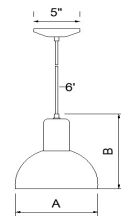

Miora finish / Couleurs

Available cords / Cordons disponibles

Options

See below the possible options details / voir plus bas le détails des options possibles

Aluminum extension / Extension en aluminium

MODEL	A	B
9	9"	9"
14	14"	12"
16	16"	13"
18	18"	14"
24	24"	20"
30	30"	22"
36	36"	24"

Wood extension / Extension en Bois

MODEL	A	B
9	9"	9"
14	14"	12"
16	16"	13"
18	18"	14"
24	24"	20"
30	30"	22"
36	36"	24"

Glass finish / Couleurs de verre