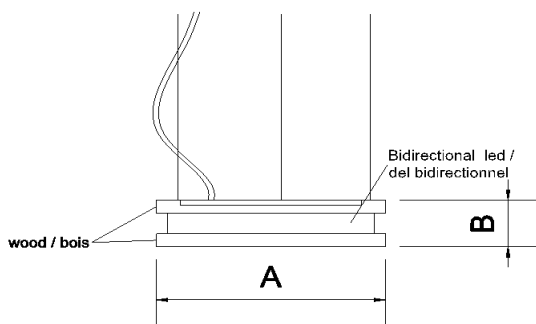

VOLTAGE AND DIMMING / VOLTAGE ET GRADATION

120	120 VOLTS TRIAC DIMMING / GRADATION
UNV	110-277 VOLTS , 0-10V DIMMING /GRADATION

EMBEDDED LED COLOR TEMPERATURE / TEMPÉRATURE DE COULEUR DEL INTÉGRÉ

27	2700K
30	3000K
35	3500k
40	4000K

LED LUMEN PACK / PUISSANCE DEL

MODEL	ST	HO
Orford-16	22W / 2000LMS	40W / 3750LMNS
Orford-24	40W / 3750LMNS	60W / 5500LMNS
Orford-34	60W / 5500LMS	80W / 7750LMNS
Orford-44	60W / 5500LMS	80W / 7750LMNS

FELT FINISH / FINI DU FEUTRE

Miora:	BV BC TC WV
SPECIAL:	Contact for more color options / Contactez-nous pour plus de couleur

WOOD FINISH / FINI DU BOIS

NTL	Clear varnish / Vernis clair
CRY	Cherry / Cerise
WLNT	Walnut / Noisette
WHT	White washed / Teinture blanche

MIDDLE SECTION FINISH / FINI PIECE CENTRALE

Miora:	SB GT ST TW GD CP
RAL:	Specify Ral Code / Spécifier le code RAL

STRAIN RELIEF FINISH / COULEUR DU SERRE FILS

Miora:	SB GT ST TW GD CP SB PN
RAL:	Specify Ral Code / Spécifier le code RAL

CORD TYPE / TYPE DE CORDON

Miora:	BV BC TC WV
SPECIAL:	Contact for colored cord / Contactez-nous pour les cordons de couleur

CORD AND WIRE LENGHT IN FEET / LONGUEUR DE CORDON ET FILS EN PIEDS

6 10 15 25
* 6Ft included, extra for longuer / 6' inclus extra pour longueur supplémentaire

CANOPI FINISH/ FINI DU CANOPIE

BC	Black canopy / canopie noir
WC	White canopy / canopie blanc
CUS	Specify the color code / Indiquer le code couleur

MODEL	A	B
Orford-16	16"	2,5"
Orford-24	24"	2,5"
Orford-34	34"	2,5"
Orford-44	44"	2,5"

ORDERING SPECIFICATION / SPÉCIFICATION DE COMMANDE

PROJECT NAME:

PRODUCT CODE:

TYPE :