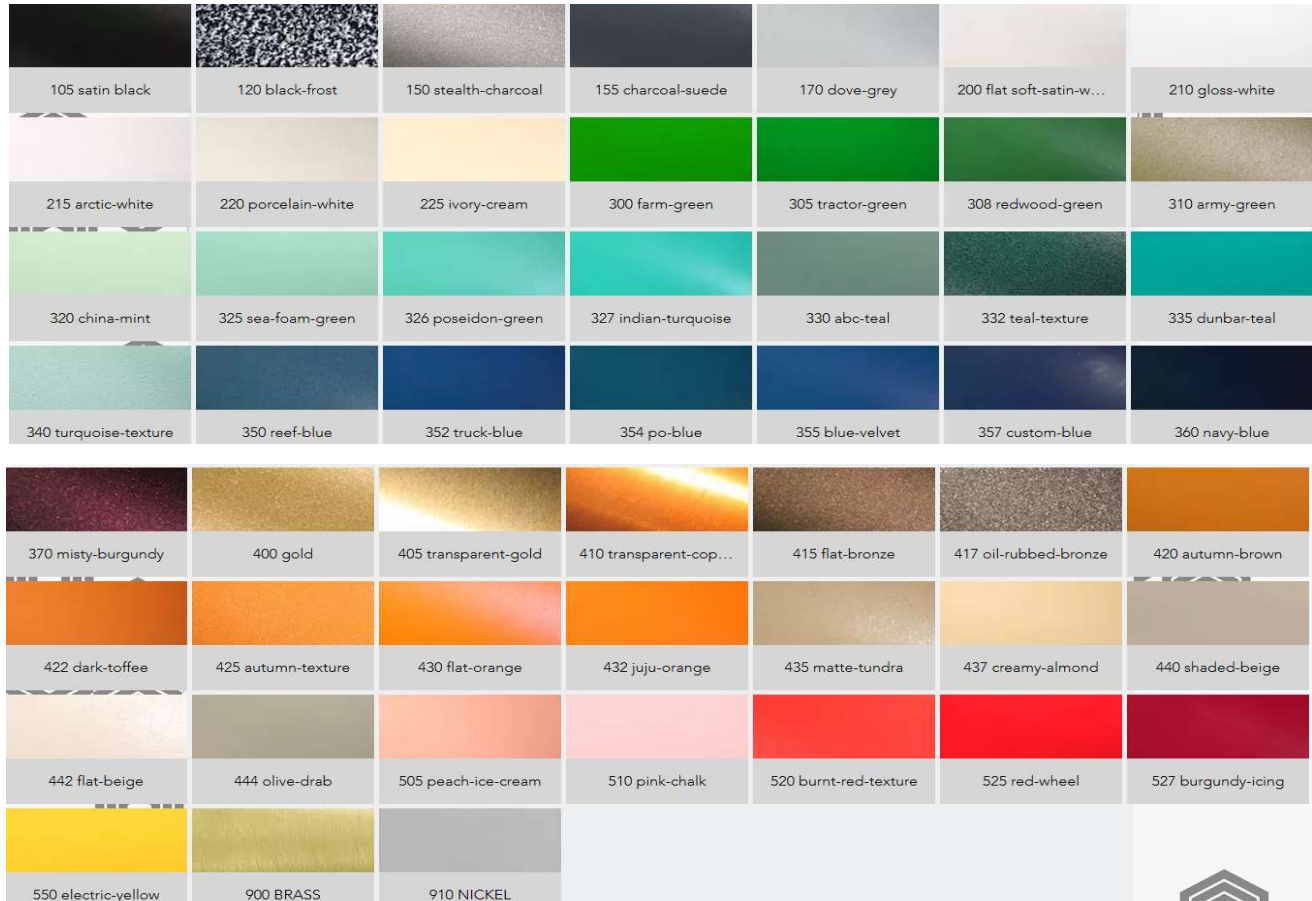

GARANTIE: 5 ans de garanties inclus.

FINI: Peinture cuite de notre charte ou code RAL sur demande.

CERTIFICATIONS: UL & ULC

Miora

Available finish / Couleurs disponibles

Most RAL colors also available, please contact us for validation /

La plus part des couleurs RAL aussi disponibles, svp nous contacter pour valider.

Available cords / Fils disponibles

Glass finish / Couleurs de verre

See last updates at / voir les dernieres mises-à-jour au :

<https://www.miora-luminaire.com/couleurs>