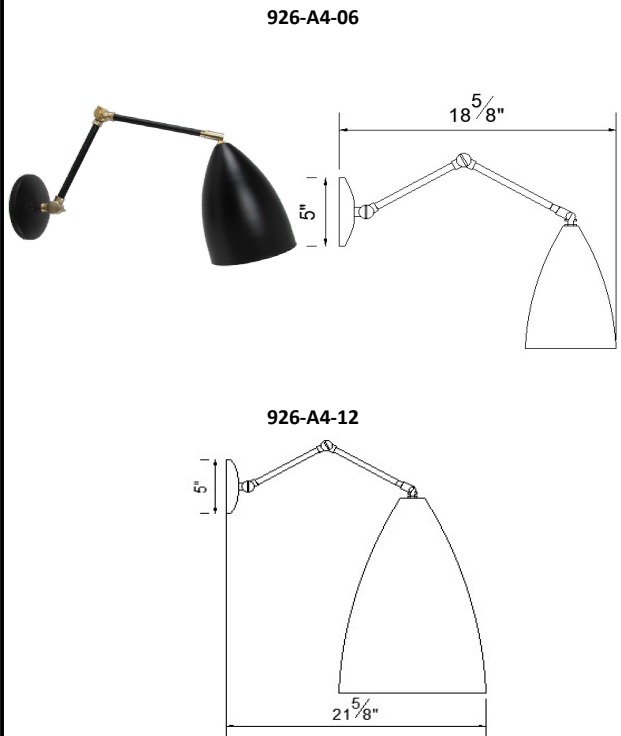

PRODUCT CHARACTERISTICS / CARACTÉRISTIQUES DU PRODUIT

DESIGN: The CUCCI is perfect for your sober mid century inspired projects.

WARRANTY: 5 years warranty included.

FINISH: Polyester powder coating from our chart or RAL.

CERTIFIED: UL and ULC

DESIGN: La CUCCI est un luminaire sobre parfait pour vos projets d'inspiration mid century.

GARANTIE: 5 ans de garanties inclus.

FINI: Peinture cuite de notre charte ou code RAL sur demande.

CERTIFICATIONS: UL & ULC