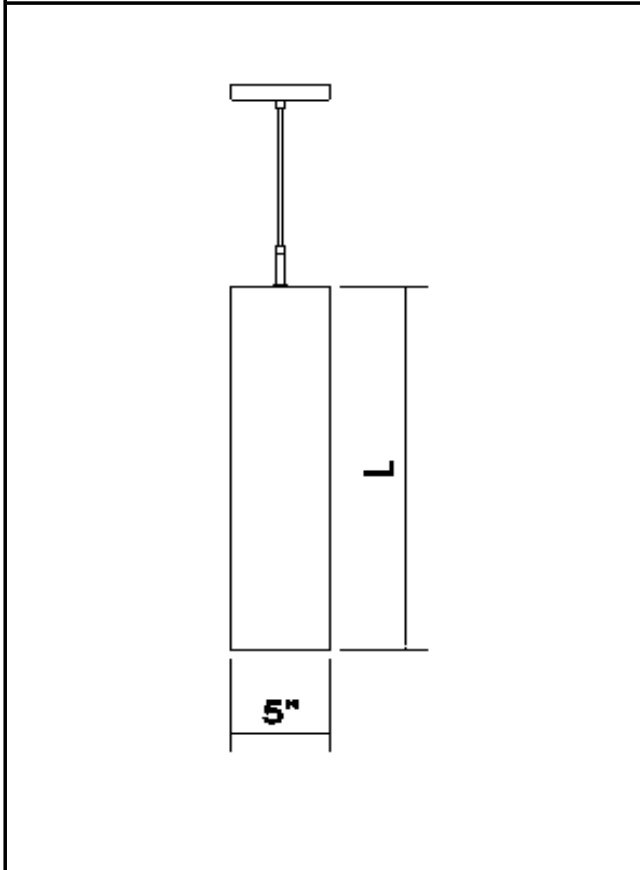

ORDERING SPECIFICATION / SPÉCIFICATION DE COMMANDE

PROJECT NAME:

PRODUCT CODE:

TYPE :