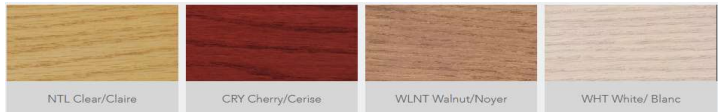

Saint-Henri

Quiet collection

Maple Veneer particuleboard, felt and embeded led with multiple finish option.

Panneau de particule plaqué érable, feutre acousique et del intégré.

miora.

MODEL / MODÈLE

Saint-Henri-16	WIDE /LARGEUR 16" - EMBEDDED LED / ACOUSTIC FELT
Saint-Henri-24	WIDE /LARGEUR 24" - EMBEDDED LED / ACOUSTIC FELT
Saint-Henri-36	WIDE /LARGEUR 36" - EMBEDDED LED / ACOUSTIC FELT
Saint-Henri-48	WIDE /LARGEUR 48" - EMBEDDED LED / ACOUSTIC FELT

VOLTAGE AND DIMMING / VOLTAGE ET GRADATION

120	120 VOLTS TRIAC DIMMING / GRADATION
UNV	110-277 VOLTS , 0-10V DIMMING /GRADATION

EMBEDDED LED COLOR TEMPERATURE / TEMPÉRATURE DE COULEUR DEL INTÉGRÉ

27	2700K
30	3000K
35	3500k
40	4000K

LENGHT IN INCHES / LONGUEUR EN POUCE

36 48 60 72 84 96 CUS

*CUS : SPECIFIY NEEDED LENGHT / SPÉCIFIEZ LA LONGUEUR

LIGHTING DIRECTION / DIRECTION DE L'ÉCLAIRAGE

D	DIRECT ONLY / DIRECTE SEULEMENT
D/I	DIRECT AND INDIRECT /DIRECTE ET INDIRECTE

DIRECT LED LUMEN PACK / PUISSANCE DEL DIRECTE

330	330 LUMENS / 5W PER FOOT, 330 LUMENS 5W PAR 12"
500	500 LUMENS / 7W PER FOOT, 500 LUMENS 7W PAR 12"
1100	1100 LUMENS / 15W PER FOOT, 1100 LUMENS 15W PAR 12"

INDIRECT LED LUMEN PACK / PUISSANCE DEL INDIRECTE

330	330 LUMENS / 5W PER FOOT, 330 LUMENS 5W PAR 12"
500	500 LUMENS / 7W PER FOOT, 500 LUMENS 7W PAR 12"
1100	1100 LUMENS / 15W PER FOOT, 1100 LUMENS 15W PAR 12"

FELT FINISH / FINI DU FEUTRE

SELECT PAGE 2 CODE / CHOIR LE CODE SUR LA PAGE 2

WOOD FINISH / FINI DU BOIS

CORD TYPE / TYPE DE CORDON

Miora: BV BC TC WV
SPECIAL: Contact for colored cord / Contactez-nous pour les cordons de couleur
CORD AND WIRE LENGHT IN FEET / LONGUEUR DE CORDON ET FILS EN PIEDS

6 10 15 25

* 6Ft included, extra for longuer / 6' inclus extra pour longueure supplémentaire

* For 0-10v dimming BV or WV only / BV ou WV seulement en gradation 0-10v

CANOPIE FINISH/ FINI DU CANOPIE

BC	Black canopy / canopie noir
WC	White canopy / canopie blanc
CUS	Specify the color code / Indiquer le code couleur

ORDERING SPECIFICATION / SPÉCIFICATION DE COMMANDE

PROJECT NAME:

PRODUCT CODE:

TYPE :