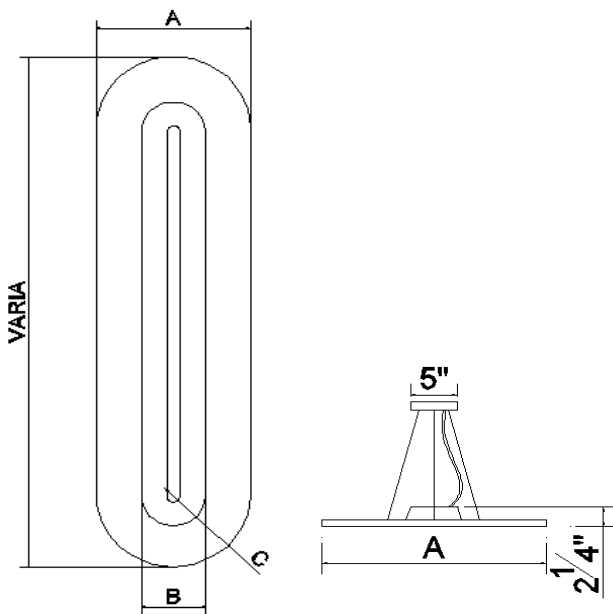

ORDERING SPECIFICATION / SPÉCIFICATION DE COMMANDE

PROJECT NAME:

PRODUCT CODE:

TYPE :

MODEL	A	B	C
Saint-Henri-	16"	6"	1,5"
Saint-Henri-	24"	10"	2"
Saint-Henri-	36"	15"	3"
Saint-Henri-	48"	20"	4"

Available finish / Couleurs disponibles