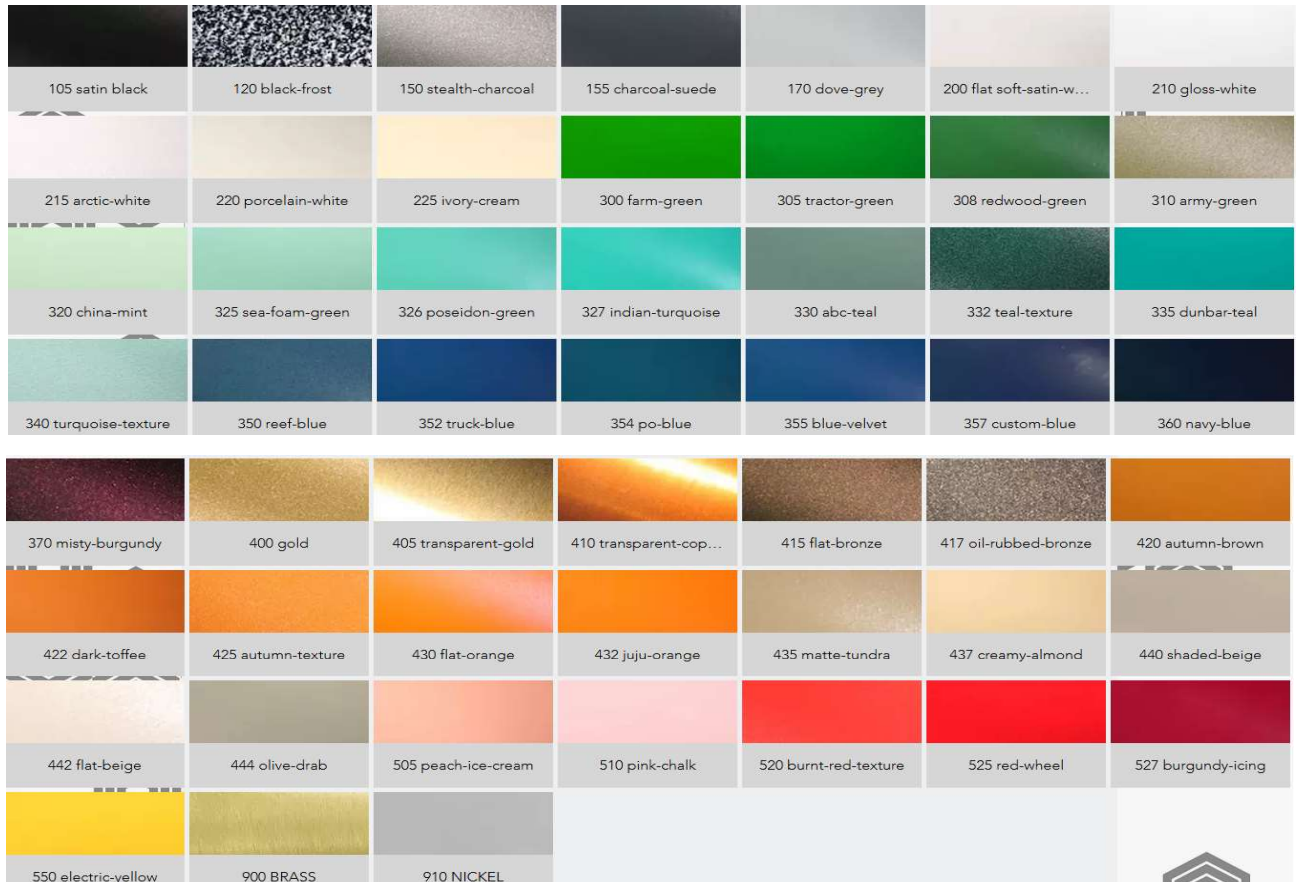

## SHADE FINISH / FINI ABAT-JOUR

105	120	150	155	170	200	210	215	220	225	300	305	308	310	320	325	326
327	330	332	335	340	350	352	354	355	357	360	370	400	405	410	415	417
420	422	425	430	432	435	437	440	442	444	505	510	520	525	527	550	RAL

## Available finish / Couleurs disponibles

Most RAL colors also available, please contact us for validation /

La plus part des couleurs RAL aussi disponibles, svp nous contacter pour valider.

## Glass finish / Couleurs de verre

See last updates at / voir les dernieres mises-à-jour au :

<https://www.miora-luminaire.com/couleurs>