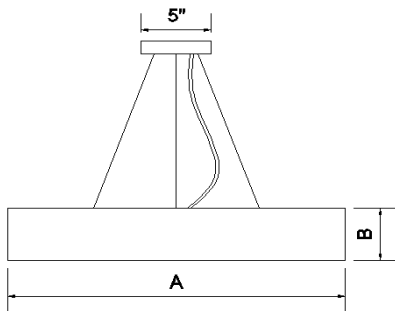

VOLTAGE AND DIMMING / VOLTAGE ET GRADATION

120	120 VOLTS TRIAC DIMMING / GRADATION
UNV	110-277 VOLTS, 0-10V DIMMING / GRADATION

EMBEDDED LED COLOR TEMPERATURE / TEMPÉRATURE DE COULEUR DEL INTÉGRÉ

27	2700K
30	3000K
35	3500k
40	4000K

LIGHTING DIRECTION / DIRECTION DE L'ÉCLAIRAGE

D	DIRECT ONLY / DIRECTE SEULEMENT
D/I	DIRECT AND INDIRECT / DIRECTE ET INDIRECTE

LED LUMEN PACK / PUISSANCE DEL

MODEL	ST	HO	SHO
Safi-16	20,5W 2400LMNS	28,5W 3200LMNS	
Safi-24	28,5W 3200LMNS	40W/ 3850LMNS	60W/5650LMNS
Safi-30	28,5W 3200LMNS	40W/ 3850LMNS	60W/5650LMNS
Safi-36	28,5W 3200LMNS	50W/ 4750LMNS	100W/ 9250 LMNS

LED EMERGENCY BACK-UP OPTION / OPTION ÉCLAIRAGE D'URGENCE DEL

N/A	None / Aucun
EM	500 LUMENS- 90 MIN- 5000K, 120-277 VOLTS

FELT FINISH / FINI DU FEUTRE

SELECT PAGE 2 CODE / CHOISIR LE CODE SUR LA PAGE 2

EXTERIOR SHADE FINISH / FINI ABAT-JOUR EXTÉRIEUR

Miora:	SB GT ST TW GD CP
RAL:	Specify Ral Code / Spécifier le code RAL

CORD TYPE / TYPE DE CORDON

Miora:	BV BC TC WV
SPECIAL:	Contact for colored cord / Contactez-nous pour les cordons de couleur

CORD AND WIRE LENGHT IN FEET / LONGUEUR DE CORDON ET FILS EN PIEDS

6 10 15 25

* 6Ft included, extra for longuer / 6' inclus extra pour longueure supplémentaire

* For 0-10v dimming BV or WV only / BV ou WV seulement en gradation 0-10v

CANOPY FINISH/ FINI DU CANOPIE

BC	Black canopy / canopie noir
WC	White canopy / canopie blanc
CUS	Specify the color code / Indiquer le code couleur

MODEL	A	B
Safi-16	16"	4"
Safi-24	24"	4"
Safi-30	30"	5"
Safi-36	36"	5"

ORDERING SPECIFICATION / SPÉCIFICATION DE COMMANDE

PROJECT NAME:

PRODUCT CODE:

TYPE :