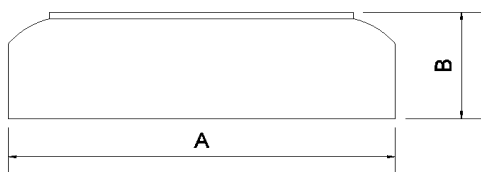

EXTERIOR SHADE FINISH / FINI ABAT-JOUR EXTÉRIEUR

Miora:	SB GT ST TW GD CP
RAL:	Specify Ral Code / Spécifier le code RAL

MODEL	A	B
Milena C-08	8"	2,5"
Milena C-14	14"	4"
Milena C-24	24"	4,5"
Milena C-30	30"	5"
Milena C-36	36"	5,5"