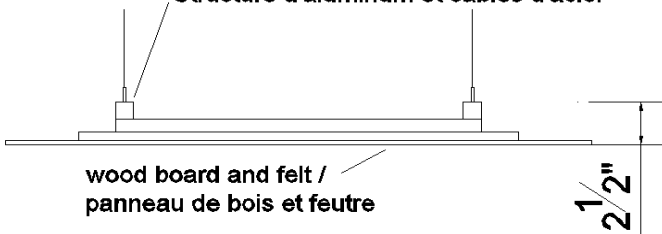

PRODUCT CODE:

TYPE :

Aluminum frame and steel cable /
 Structure d'aluminium et câbles d'acier

wood board and felt /
 panneau de bois et feutre

Make a custom Vanier / Faites votre Vanier sur mesure

You can draw a custom vanier of any shape respecting the dimension limits of 48" x 96". Contact Us for more info.