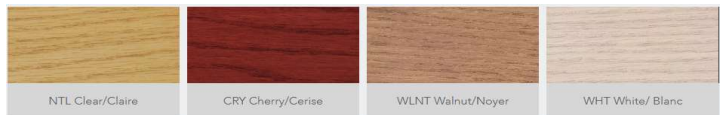

WOOD FINISH / FINI DU BOIS

CORD TYPE / TYPE DE CORDON

Miora: BV BC TC WV
SPECIAL: Contact for colored cord / Contactez-nous pour les cordons de couleur

CORD AND WIRE LENGHT IN FEET / LONGUEUR DE CORDON ET FILS EN PIEDS

6 10 15 25
* 6Ft included, extra for longuer / 6' inclus extra pour longueur supplémentaire
* For 0-10v dimming BV or WV only / BV ou WV seulement en gradation 0-10v

CANOPY FINISH/ FINI DU CANOPIE

BC Black canopy / canopie noir
WC White canopy / canopie blanc
CUS Specify the color code / Indiquer le code couleur

ORDERING SPECIFICATION / SPÉCIFICATION DE COMMANDE

PROJECT NAME:

PRODUCT CODE:

TYPE :